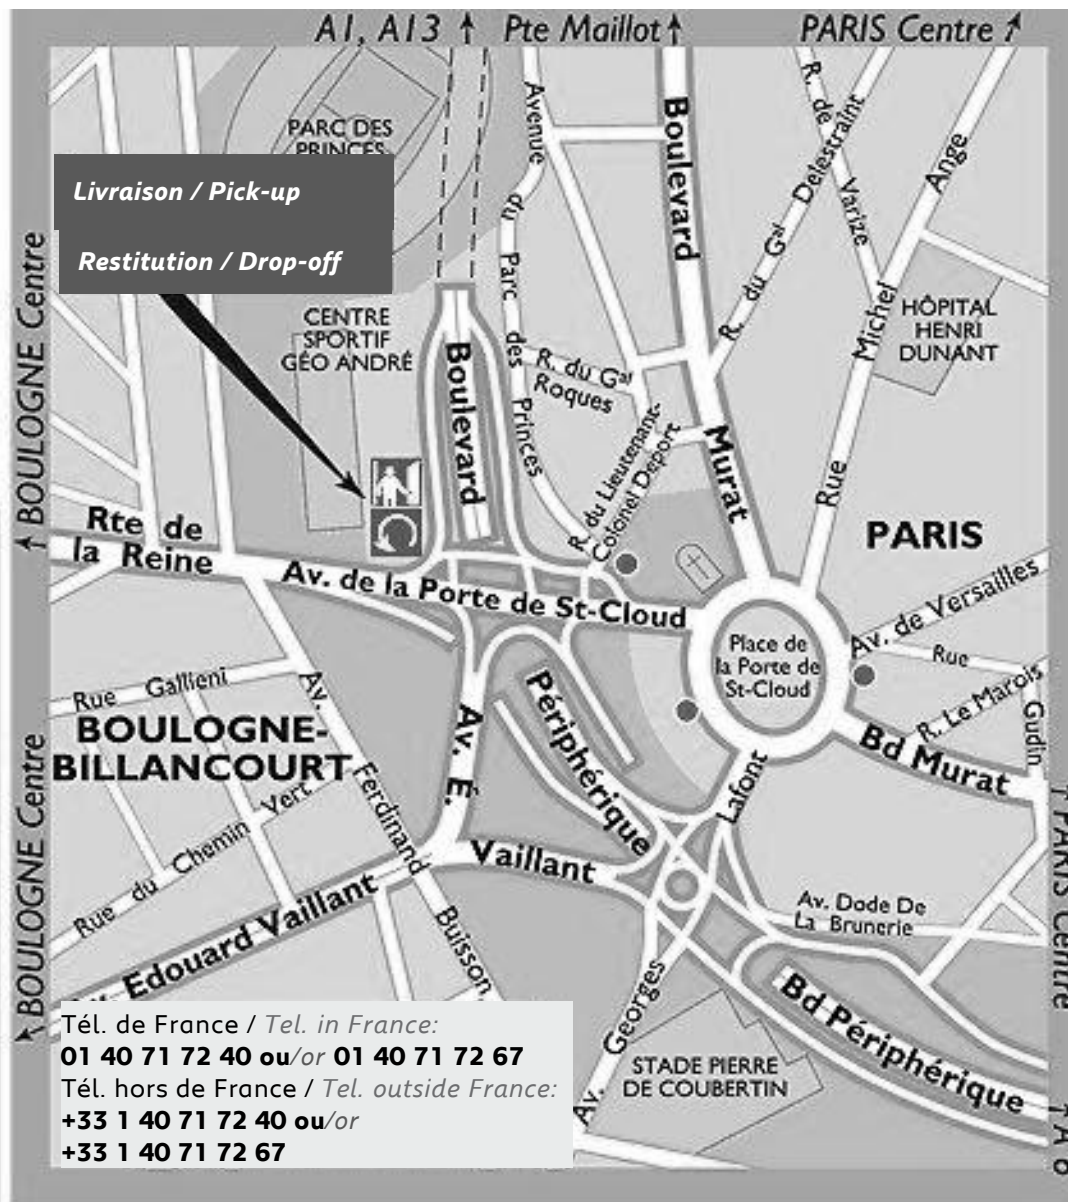

Tél. de France / Tel. in France:
01 40 71 72 40 ou/ou 01 40 71 72 67
Tél. hors de France / Tel. outside France:
+33 1 40 71 72 40 ou/ou +33 1 40 71 72 67

Votre contact / Your contact: Accueil : Bureau
Reception: Office

TT CAR TRANSIT
2 avenue de la porte de Saint-Cloud 75016 Paris

Tél. de France / Tel. in France: **01 40 71 72 40 ou/ou 01 40 71 72 67**
Tél. hors de France / Tel. outside France: **00 33 1 40 71 72 40 ou/ou 00 33 1 40 71 72 67**
E-mail: **infoparis@ttroissy.net**