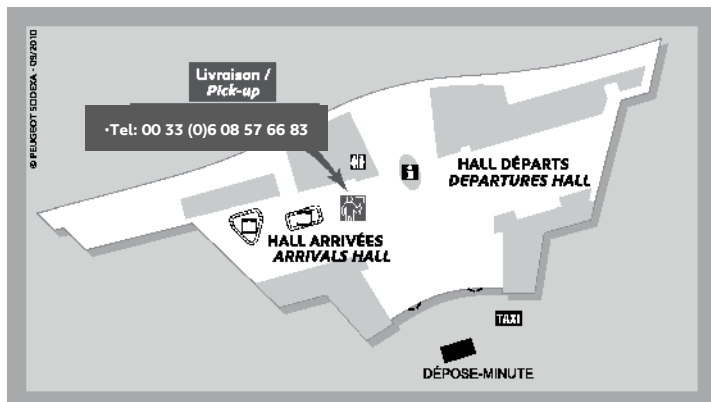

Tél. portable / *Mobile phone*: **06 08 57 66 83**

Tél. portable hors de France / *Mobile phone outside France*: **00 33 6 08 57 66 83**

E-mail: **garage.pont@wanadoo.fr**

Livraison / Pick-up :

Tous les jours / *Every day* **livraison uniquement sur coordonnées de vol ou sur rendez-vous confirmé 4 jours ouvrables à l'avance / Delivery only with flight details or with an appointment confirmed 4 working days in advance.** Rendez-vous dans le hall « Arrivées », le représentant Citroën Euro Pass vous attendra muni d'un panneau / *Go to the "Arrivées" (Arrivals) Hall. The Citroën Euro Pass representative will be waiting for you with a Citroën sign.*

Restitution / Drop-off :

Tous les jours / *Every day* **restitution uniquement sur rendez-vous confirmé 4 jours ouvrables à l'avance / You can only drop-off your vehicle with an appointment confirmed 4 working days in advance.**

La restitution se fait sur le parking P2, juste après le rond-point menant à l'aéroport, prendre la file de gauche (photo 1) entrer sur le parking P2 (3 barrières) (photo 2) aller jusqu'au passage piétons au centre du parking (photo 3), tourner à droite et se garer le long de la pelouse centrale en bas de la passerelle piétonne menant à l'aéroport (photo 4).